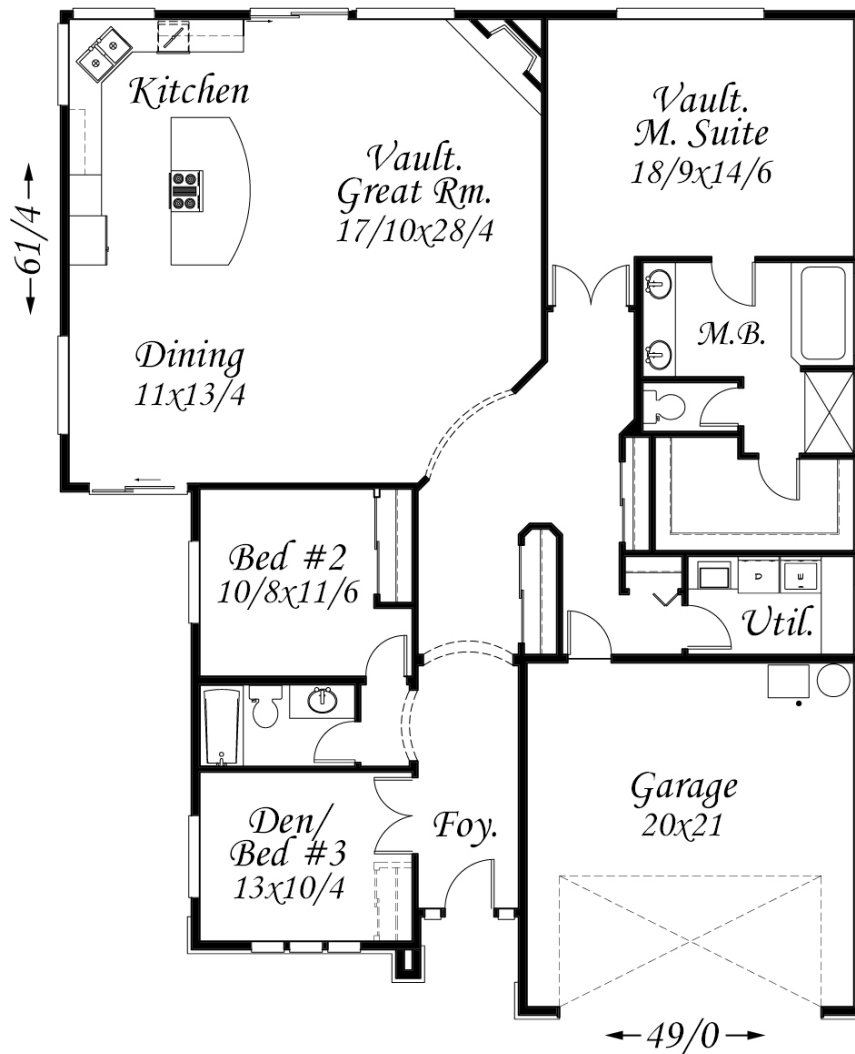

Total = 2,214 Sq. Ft.

M-2214 KG  
 49/0 x 61/4  
 2214sq. ft.